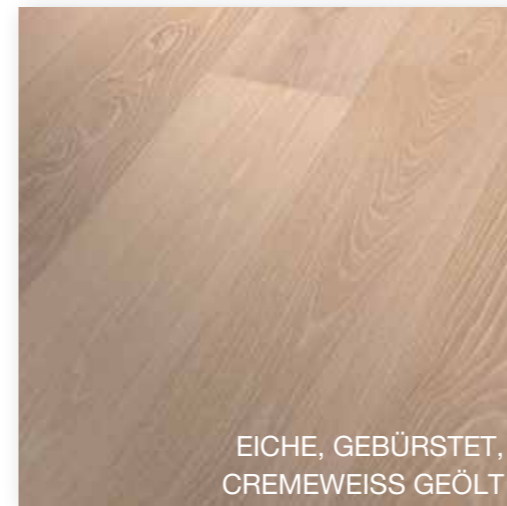

XXL CASTELLO LANDHAUSDIELEN MADE IN GERMANY

www.hain.de

DIE MANUFAKTUR FÜR GEÖLTE NATUR-HOLZ-BÖDEN

EICHE,
GEBÜRSTET, WEISS GEÖLT

EICHE,
ECHT HANDGEHOBELT, GEÖLT

ESCHE,
GEBÜRSTET, GEÖLT

WEITERE HOLZARTEN,
OBERFLÄCHEN,
ABMESSUNGEN UND
SORTIERUNGEN AUF
ANFRAGE MÖGLICH

LÄNGEN: 7000-3000mm
BREITEN: 340-195mm

EICHE,
GEBÜRSTET, GEÖLT

LÄRCHE,
GEBÜRSTET, WEISS GEÖLT

EICHE,
GEBÜRSTET, WEISS GEÖLT

DOUGLASIE,
GEBÜRSTET, WEISS GEÖLT

EICHE ANGERÄUCHERT,
GEBÜRSTET, LEICHT WEISS GEÖLT

EICHE, GEBÜRSTET,
CREMEWEISS GEÖLT

EICHE, GEBÜRSTET,
CAPPUCCINO BRAUN GEÖLT

NUSSBAUM, GEÖLT

EICHE,
GEBÜRSTET, LEICHT WEISS GEÖLT

EICHE ANGERÄUCHERT,
GEBÜRSTET, LEICHT WEISS GEÖLT

EICHE ANGERÄUCHERT,
GEBÜRSTET, GEÖLT