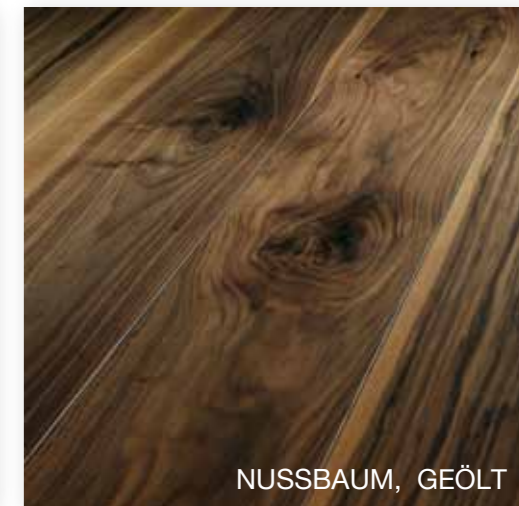

LÄNGEN: 7000-3000mm
BREITEN: 340-195mm

EICHE,
GEBÜRSTET, GEÖLT

LÄRCHE,
GEBÜRSTET, WEISS GEÖLT

EICHE,
GEBÜRSTET, WEISS GEÖLT

DOUGLASIE,
GEBÜRSTET, WEISS GEÖLT

EICHE ANGERÄUCHERT,
GEBÜRSTET, LEICHT WEISS GEÖLT

EICHE, GEBÜRSTET,
CREMEWEISS GEÖLT

EICHE, GEBÜRSTET,
CAPPUCCINO BRAUN GEÖLT

NUSSBAUM, GEÖLT

EICHE,
GEBÜRSTET, LEICHT WEISS GEÖLT

EICHE ANGERÄUCHERT,
GEBÜRSTET, LEICHT WEISS GEÖLT

EICHE ANGERÄUCHERT,
GEBÜRSTET, GEÖLT